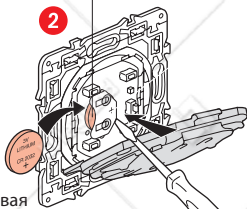

УПРОЩЕННАЯ ДЕКЛАРАЦИЯ СООТВ. НОРМАМ ЕС

Нижеподписавшийся

Legrand

заявляет, что радио- электрооборудование, упомянутое в этих документах, соответствует директиве 2014/53/EU. Полный текст декларации соответствия нормам ЕС

доступен на следующем сайте:

www.legrandoc.com